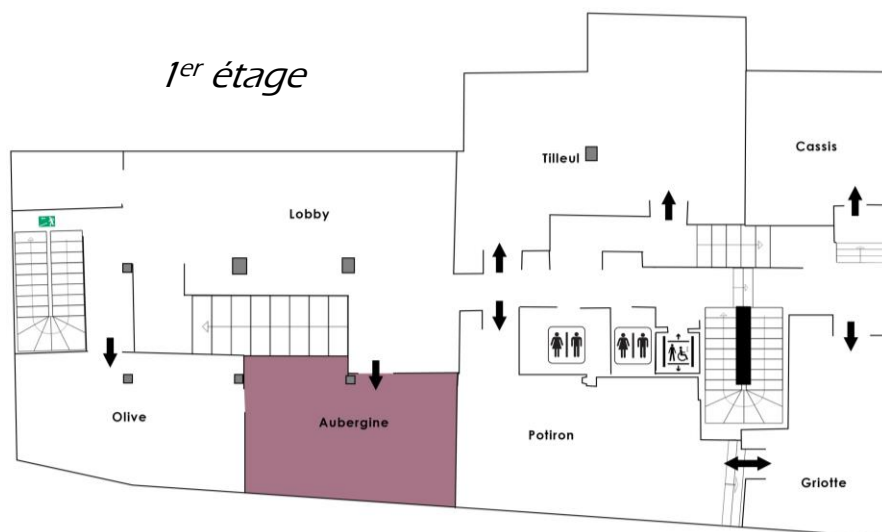

Salle Aubergine

Plan de salle

ÉQUIPEMENTS

Tables
Chaises
Paperboard
Multiprise

Option :
Ordinateur
Vidéoprojecteur

Mises en place possibles

U

Classe

Théâtre

SURFACE

52m²

CAPACITÉ

U : 20 places
Classe : 30 places
Théâtre : 40 places

Situation

CONFORT

Lumière du jour
Climatisation
Porte-manteaux
Fontaine à eau
WIFI