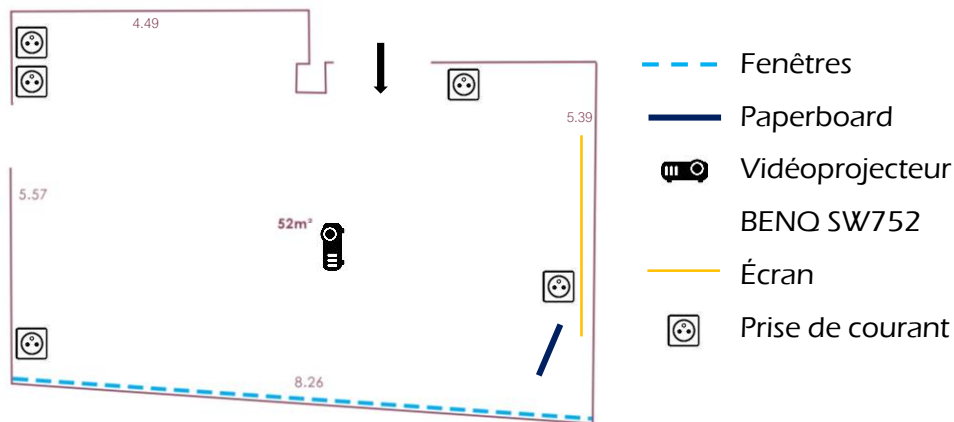

Salle Aubergine

Plan de salle

ÉQUIPEMENTS

Tables
Chaises
Paperboard
Multiprise

Option :
Ordinateur
Vidéoprojecteur

Mises en place possibles

U

Classe

Théâtre

SURFACE

52m²

CAPACITÉ

U : 20 places
Classe : 30 places
Théâtre : 40 places

Situation

CONFORT

Lumière du jour
Climatisation
Porte-manteaux
Fontaine à eau
WIFI